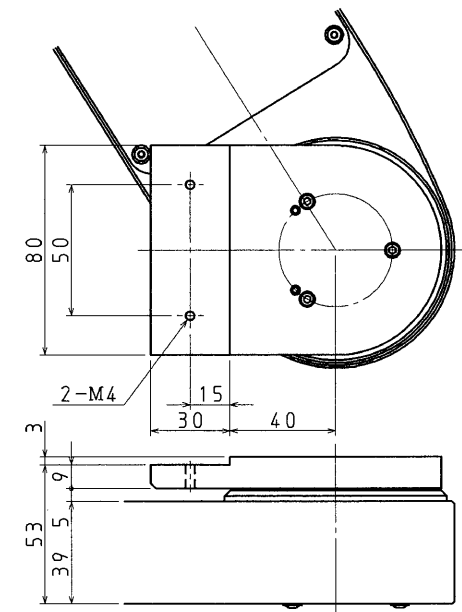

LZ517088

円筒座標動作範囲  
operating range Polar coordinates  
(S=1:16)

Holder Details  
(S=1:2)

Chamber Attachment Seat Details  
(S=1:2)

		<b>TAZMO</b>		機種名 S0208	
尺度	製図	設計	検図	承認	図名
1:8	2008.08.19	2008.08.19	08.08.21	08.08.21	ロボット外觀図
改訂番号	改訂記事		松川	松川	Wabjima
			KOBIC	図番	88041527