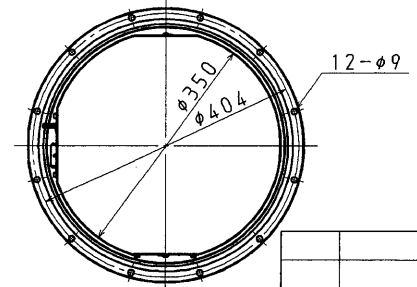

LZ517088

円筒座標動作範囲  
operating range Polar coordinates  
(S=1:16)

Holder Details  
(S=1:2)

Chamber Attachment Seat Details  
(S=1:2)

		<b>TAZMO</b>		機種名 S0208	
尺度	製図	設計	検図	承認	図名
1:8	2008.08.19	2008.08.19	08.08.21	08.08.21	ロボット外觀図
改訂番号	改訂記事		松川	松川	Wabjima
			KOBIC	図番	88041527