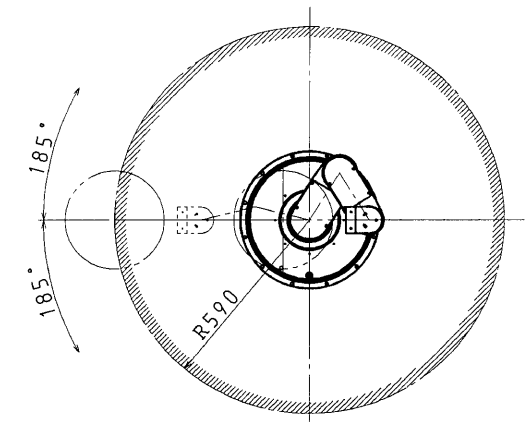

LZ517088

円筒座標動作範囲  
operating range Polar coordinates  
(S=1:16)

Holder Details  
(S=1:2)

Chamber Attachment Seat Details  
(S=1:2)

		<b>TAZMO</b>		機種名 S0208	
尺度	製図	設計	検図	承認	図名
1:8	2008.08.19	2008.08.19	08.08.21	08.08.21	ロボット外觀図
改訂番号	改訂記事		松川	松川	Wabjima
			KOBIC	図番	88041527