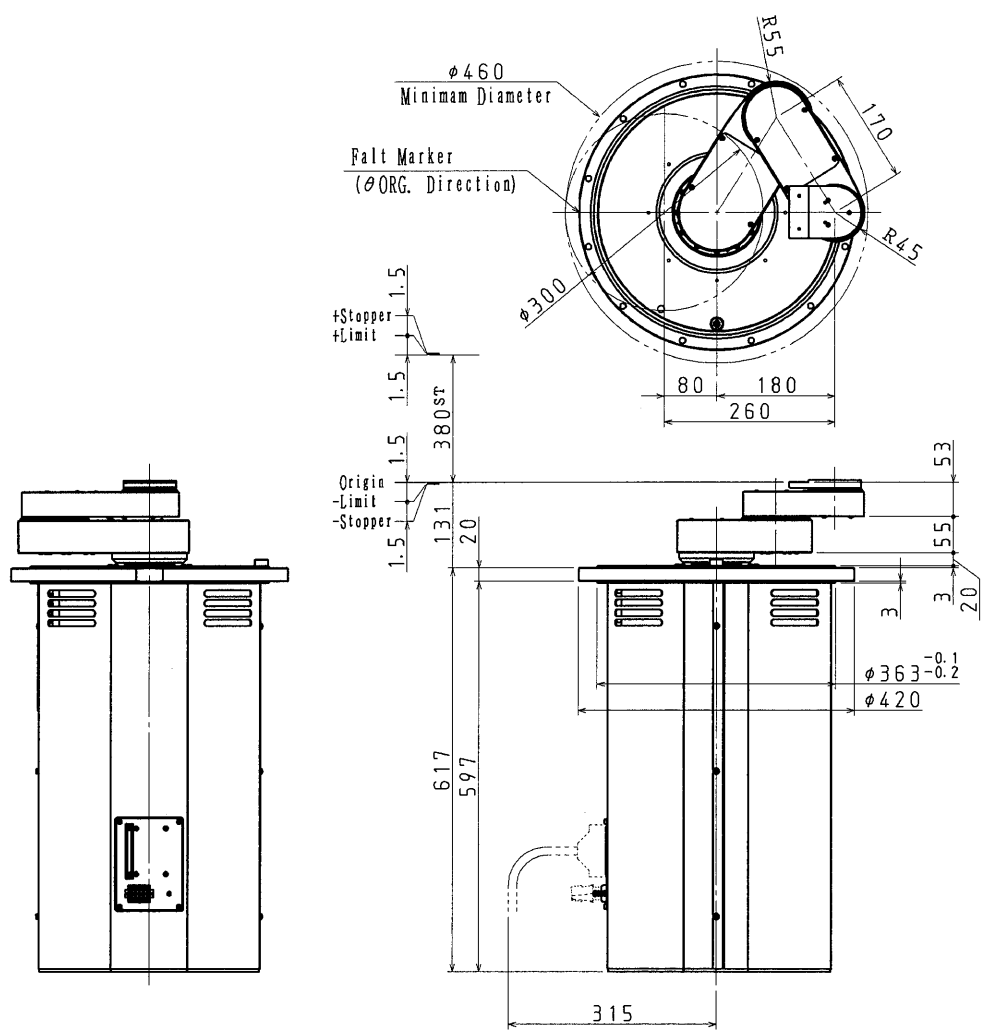

LZ517088

円筒座標動作範囲  
operating range Polar coordinates  
(S=1:16)

Holder Details  
(S=1:2)

Chamber Attachment Seat Details  
(S=1:2)

		<b>TAZMO</b>		機種名 S0208	
尺度	製図	設計	検図	承認	図名
1:8	2008.08.19	2008.08.19	08.08.21	08.08.21	ロボット外觀図
改訂番号	改訂記事		松川	松川	Wabjima
			KOBIC	図番	88041527