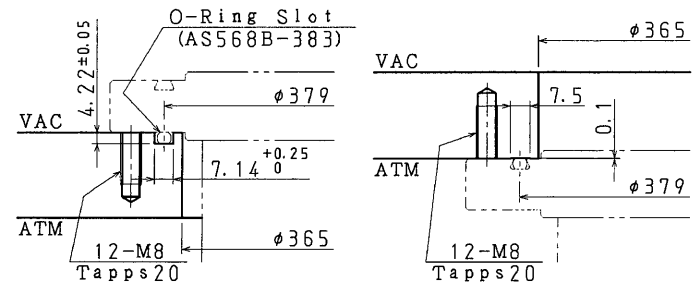

LZ517088

円筒座標動作範囲  
operating range Polar coordinates  
(S=1:16)

Holder Details  
(S=1:2)

Chamber Attachment Seat Details  
(S=1:2)

		<b>TAZMO</b>		機種名 S0208	
尺度	製図	設計	検図	承認	図名
1:8	2008.08.19	2008.08.19	08.08.21	08.08.21	ロボット外觀図
改訂番号	改訂記事		松川	松川	Wabjima
			KOBIC	図番	88041527