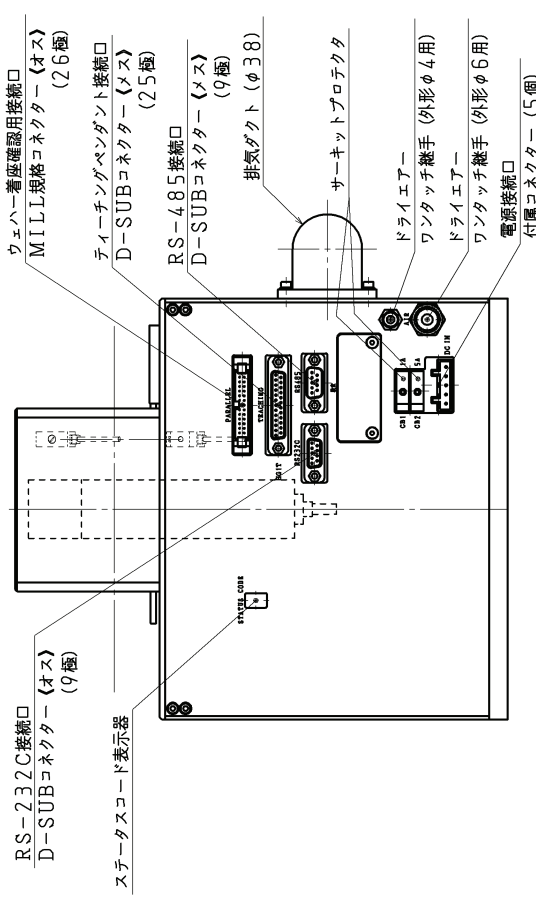

配管系統図

(4GA120-M5-3)

Tazmo Co., Ltd.
SLE8007547

TAZMO			
MODEL	S0403		
DRAW	DESIGN	CHECK	APPROVE
NAME Aligner Outline Drawing			
1:3	HARADA	HARADA	K Yamazoe
Rev.No.	No.		88075523
Description			φ61mm、φ81mm用