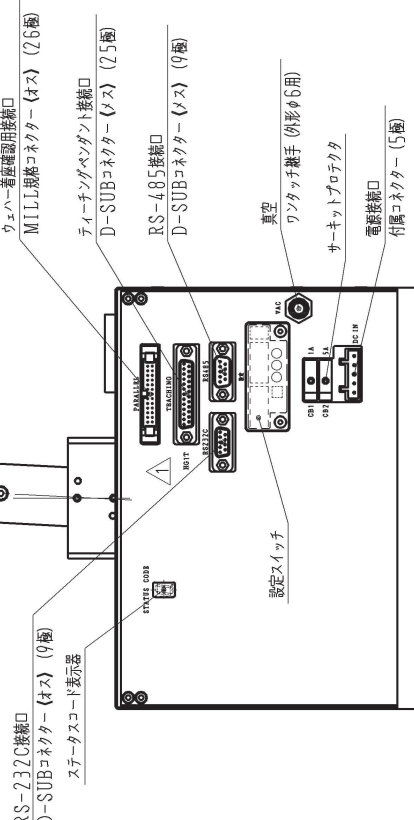

矢視 A

AZIMO		機種名 MAF (φ150, φ200, φ300mmウェハ対応機)	
尺度	製図	設計	検図
1:3	2007.12.13	2007.12.13	11.07.20
表示変更	11.07.20	吉森	改訂記事
改訂番号			
タツモ株式会社		アライナー外観図	
88041332		88041332	