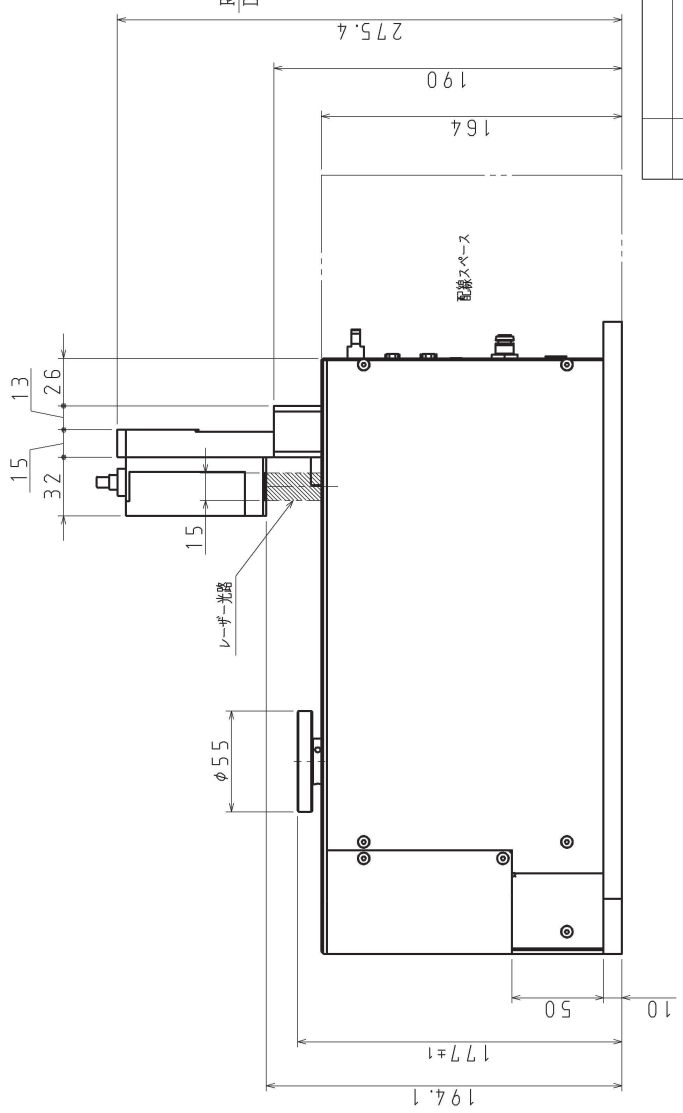

矢視 A

AZIMO		機種名 MAF (φ150, φ200, φ300mmウェハ対応機)	
尺度	製図	設計	検図
1:3	2007.12.13	2007.12.13	11.07.20
表示変更	11.07.20	吉森	改訂記事
改訂番号			
タツモ株式会社		アライナー外観図	
88041332		88041332	