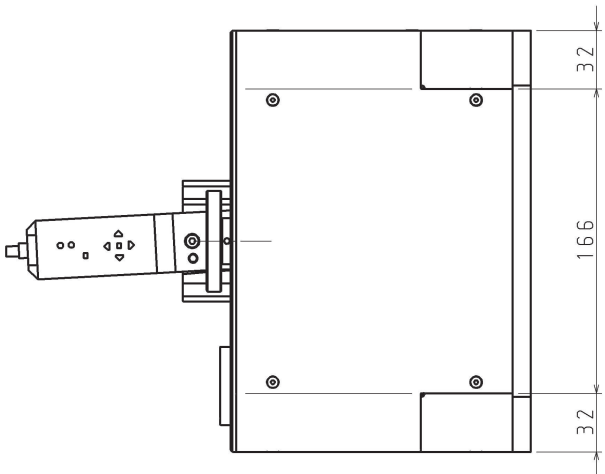

矢視 A

AZIMO		機種名 MAF (φ150, φ200, φ300mmウェハ対応機)	
尺度	製図	設計	検図
1:3	2007.12.13	2007.12.13	11.07.20
表示変更	11.07.20	吉森	改訂記事
改訂番号			
タツモ株式会社		アライナー外観図	
88041332		88041332	